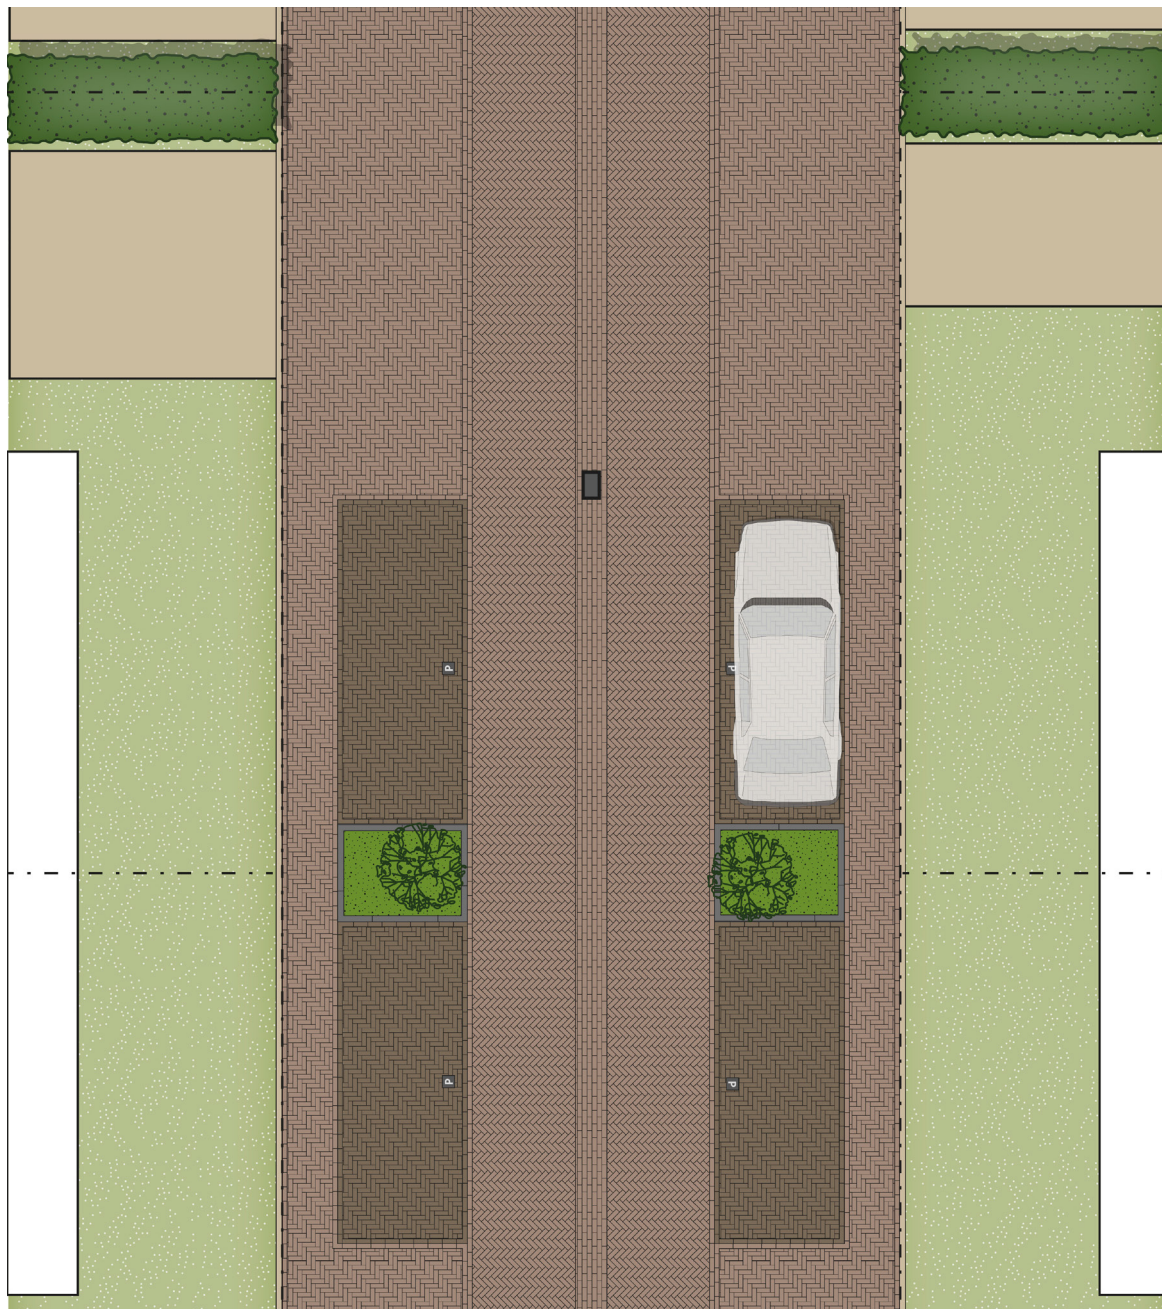

Principe detail woonerf

rijbaan:
DF, keper

inritzone, uitstapstrook:
DF, elleboog

parkeren:
DF, elleboog, afwijkende kleur rijbaan /
één tint donkerder

molgoot:
DF, 7 streklagen
kolk 30x45 cm

plantvak:
opsluitband lichtgrijs 10 cm

grens/opsluiting privé kavel:
bestaande gemetselde rand/muurtje op
particuliere grond